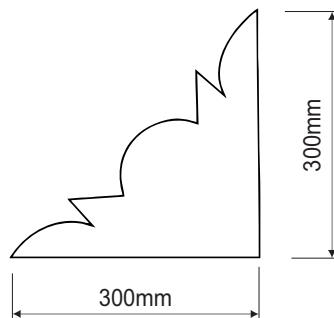

Dimensions / Kích thước

Technical data / Thông số kỹ thuật

Size:	500 x 500mm
Kích thước:	500 x 500mm
Thickness:	50mm; 75mm*; 100mm*
Chiều dày:	50mm; 75mm*; 100mm*
Material:	Open-cell melamine based foam
Chất liệu:	Foam mút lỗ rỗng hở
Colors:	Purple, Black Grey, Blue
Màu sắc:	Tím, Xám đen, Xanh
Fire rating:	Class 1 or A per ASTM E 84
Chống cháy:	Chống cháy lan Class 1

Dimensions / Kích thước

Technical data / Thông số kỹ thuật

Size:	500 x 500mm
Kích thước:	500 x 500mm
Thickness:	20mm; 30mm*; 50mm*
Chiều dày:	20mm; 30mm*; 50mm*
Material:	Open-cell melamine based foam
Chất liệu:	Foam mút lỗ rỗng hở
Colors:	Gray, Purple, Brown, Black, Blue
Màu sắc:	Xám, Tím, Nâu, Đen, Xanh
Fire rating:	Class 1 or A per ASTM E 84
Chống cháy:	Chống cháy lan Class 1

Dimensions / Kích thước

Technical data / Thông số kỹ thuật

Size:	300 x 300mm
Kích thước:	300 x 300mm
Thickness:	500mm
Chiều dày:	500mm
Material:	Open-cell melamine based foam
Chất liệu:	Foam mút lỗ rỗng hở
Colors:	Purple, Black Grey, Blue, brown
Màu sắc:	Tím, Xám đen, Xanh, nâu
Fire rating:	Class 1 or A per ASTM E 84
Chống cháy:	Chống cháy lan Class 1