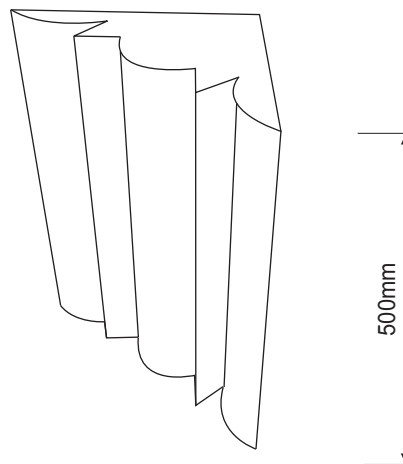

Dimensions / Kích thước

Technical data / Thông số kỹ thuật

Size:	500 x 500mm
Kích thước:	500 x 500mm
Thickness:	50mm; 75mm*; 100mm*
Chiều dày:	50mm; 75mm*; 100mm*
Material:	Open-cell melamine based foam
Chất liệu:	Foam mút lỗ rỗng hở
Colors:	Purple, Black Grey, Blue
Màu sắc:	Tím, Xám đen, Xanh
Fire rating:	Class 1 or A per ASTM E 84
Chống cháy:	Chống cháy lan Class 1

Dimensions / Kích thước

Technical data / Thông số kỹ thuật

Size:	500 x 500mm
Kích thước:	500 x 500mm
Thickness:	20mm; 30mm*; 50mm*
Chiều dày:	20mm; 30mm*; 50mm*
Material:	Open-cell melamine based foam
Chất liệu:	Foam mút lỗ rỗng hở
Colors:	Gray, Purple, Brown, Black, Blue
Màu sắc:	Xám, Tím, Nâu, Đen, Xanh
Fire rating:	Class 1 or A per ASTM E 84
Chống cháy:	Chống cháy lan Class 1

Dimensions / Kích thước

Technical data / Thông số kỹ thuật

Size:	300 x 300mm
Kích thước:	300 x 300mm
Thickness:	500mm
Chiều dày:	500mm
Material:	Open-cell melamine based foam
Chất liệu:	Foam mút lỗ rỗng hở
Colors:	Purple, Black Grey, Blue, brown
Màu sắc:	Tím, Xám đen, Xanh, nâu
Fire rating:	Class 1 or A per ASTM E 84
Chống cháy:	Chống cháy lan Class 1