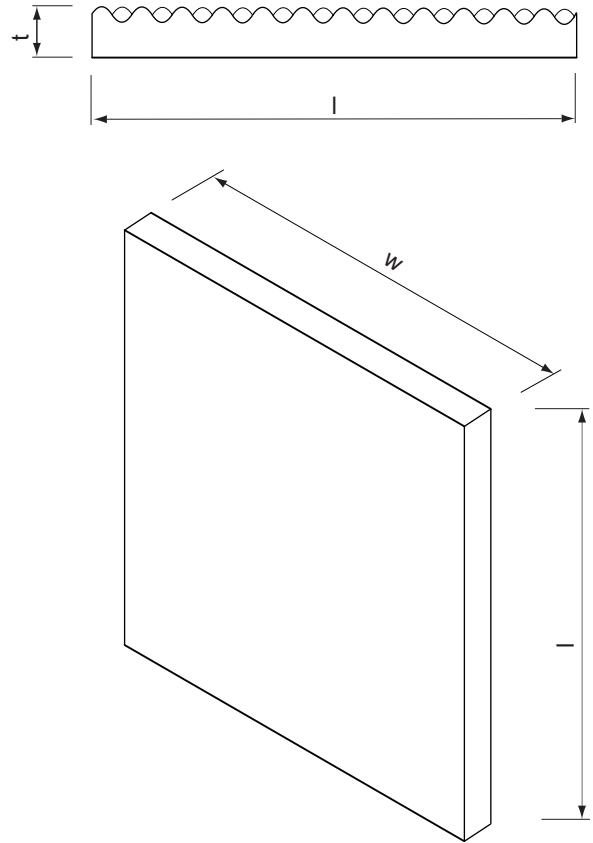

Dimensions / Kích thước

Technical data / Thông số kỹ thuật

Size:	500 x 500mm
Kích thước:	500 x 500mm
Thickness:	20mm; 30mm*; 50mm*
Chiều dày:	20mm; 30mm*; 50mm*
Material:	Open-cell melamine based foam
Chất liệu:	Foam mút lỗ rỗng hở
Colors:	Black, Red.
Màu sắc:	Đen, Đỏ.
Fire rating:	Class 1 or A per ASTM E 84
Chống cháy:	Chống cháy lan Class 1

Dimensions / Kích thước

Technical data / Thông số kỹ thuật

Size:	1550 x 1950mm
Kích thước:	1550 x 1950mm
Thickness:	20mm; 30mm*; 50mm*
Chiều dày:	20mm; 30mm*; 50mm*
Material:	Open-cell melamine based foam
Chất liệu:	Foam mút lỗ rỗng hở
Colors:	Purple, Black, Red
Màu sắc:	Tím, đen, Đỏ
Fire rating:	Class 1 or A per ASTM E 84
Chống cháy:	Chống cháy lan Class 1