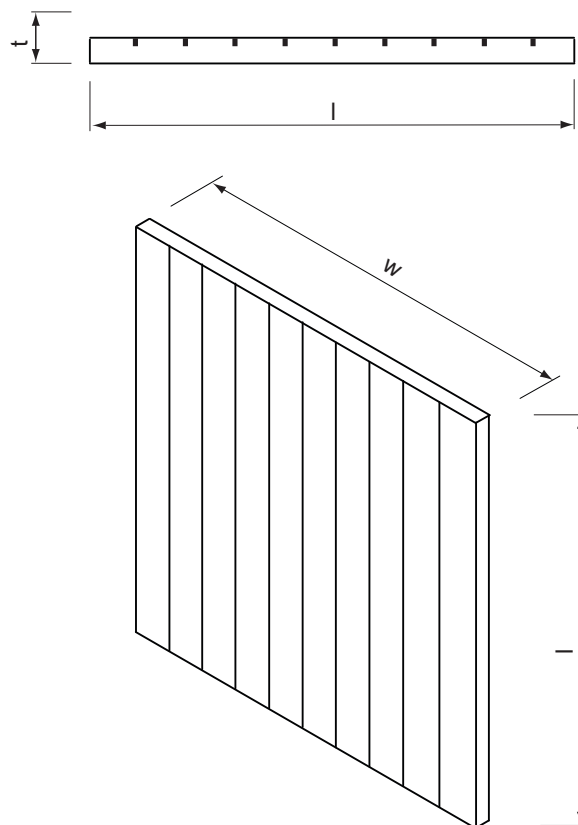

Dimensions / Kích thước

Technical data / Thông số kỹ thuật

Size:	500 x 500mm
Kích thước:	500 x 500mm
Thickness:	20mm; 30mm*; 50mm*
Chiều dày:	20mm; 30mm*; 50mm*
Material:	Open-cell melamine based foam
Chất liệu:	Foam mút lỗ rỗng hở
Colors:	Black, Red.
Màu sắc:	Đen, Đỏ.
Fire rating:	Class 1 or A per ASTM E 84
Chống cháy:	Chống cháy lan Class 1

Sound absorption / Hệ số tiêu âm

Color	Thickness	125 Hz	250 Hz	500 Hz	1000 Hz	2000 Hz	4000 Hz	NRC
Black	20mm	0.19	0.30	0.73	0.95	1.03	1.10	0.75
	30mm	0.28	0.47	0.99	1.06	1.13	1.19	0.90
Red	50mm	0.36	0.67	1.19	1.18	1.23	1.24	1.05

* Products not in stock, 15-30 days order
** Products is not Fire resistance