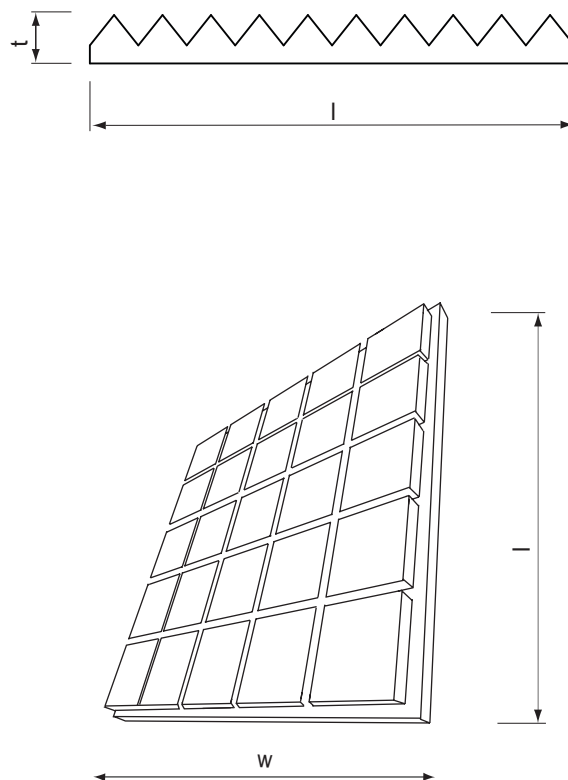

Dimensions / Kích thước

Technical data / Thông số kỹ thuật

Size:	500 x 500mm
Kích thước:	500 x 500mm
Thickness:	50mm; 75mm*; 100mm*
Chiều dày:	50mm; 75mm*; 100mm*
Material:	Open-cell melamine based foam
Chất liệu:	Foam mút lỗ rỗng hở
Colors:	Purple, Black Grey, Blue, yellow
Màu sắc:	Tím, Xám đen, Xanh, vàng
Fire rating:	Class 1 or A per ASTM E 84
Chống cháy:	Chống cháy lan Class 1