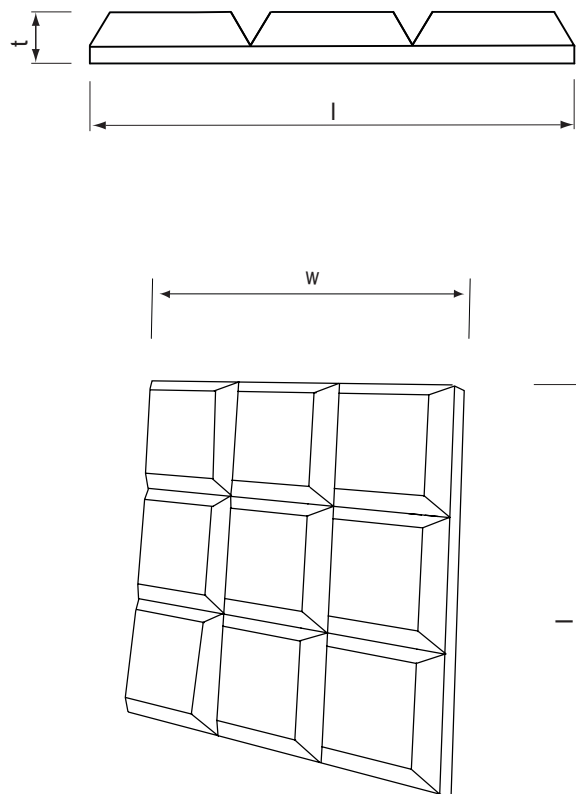

Dimensions / Kích thước

Technical data / Thông số kỹ thuật

Size:	500 x 500mm
Kích thước:	500 x 500mm
Thickness:	50mm; 75mm*; 100mm*
Chiều dày:	50mm; 75mm*; 100mm*
Material:	Open-cell melamine based foam
Chất liệu:	Foam mút lỗ rỗng hở
Colors:	Purple, Black Grey, Blue, Brown.
Màu sắc:	Tím, Xám đen, Xanh, Nâu
Fire rating:	Class 1 or A per ASTM E 84
Chống cháy:	Chống cháy lan Class 1

Sound absorption / Hệ số tiêu âm

Color	Thickness	125 Hz	250 Hz	500 Hz	1000 Hz	2000 Hz	4000 Hz	NRC
Grey	50mm	0.29	0.35	0.98	1.03	0.96	0.96	0.85
Black	75mm	0.43	0.50	1.47	1.56	1.46	1.46	1.32
Blue								
Purple	100mm	0.58	0.68	1.82	2.04	1.8	1.8	1.7

* Products not in stock, 15-30 days order
** Products is not Fire resistance