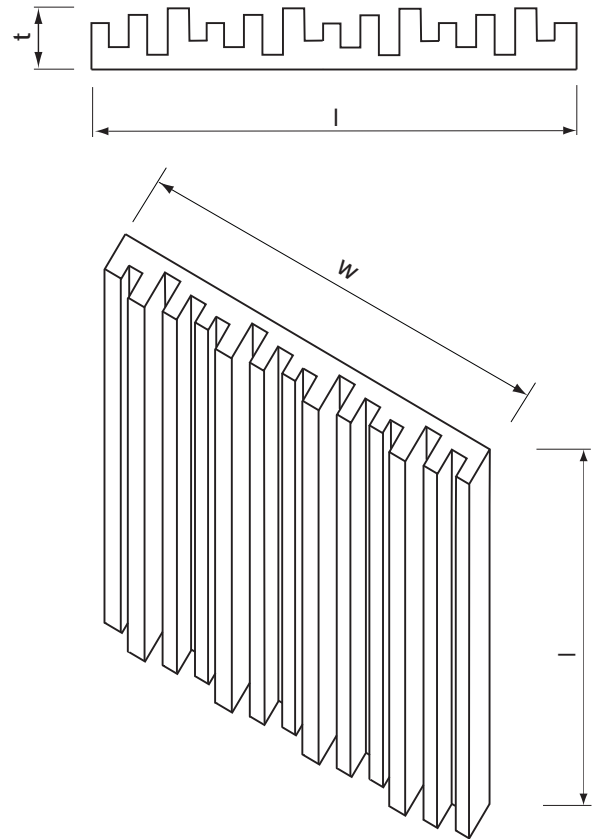

Dimensions / Kích thước

Technical data / Thông số kỹ thuật

Size:	500 x 500mm
Kích thước:	500 x 500mm
Thickness:	50mm; 75mm*; 100mm*
Chiều dày:	50mm; 75mm*; 100mm*
Material:	Open-cell melamine based foam
Chất liệu:	Foam mút lỗ rỗng hở
Colors:	Purple, Black Grey, Blue
Màu sắc:	Tím, Xám đen, Xanh
Fire rating:	Class 1 or A per ASTM E 84
Chống cháy:	Chống cháy lan Class 1

* Products not in stock, 15-30 days order
** Products is not Fire resistance

StudioFoam Metro-2

Mút tiêu âm StudioFoam Metro-2

Description / Mô tả

Remak® StudioFoam Metro-2 is available in two popular thicknesses is 50mm, similar to Studiofoam Pyramid. Product offers a unique aesthetic while maintaining the superior performance of Studiofoam. Tame the full frequency bandwidth in virtually any acoustic environment.

Remak® StudioFoam Metro-2 có độ dày phổ biến là 50mm. Tương tự như mút kim tự tháp và nhiều loại mút khác mang đến tính thẩm mỹ cao và độc đáo trong khi vẫn duy trì tốt khả năng tiêu âm, xử lý tiếng vang vọng, kiểm soát tốt mọi tần số âm thanh trong hầu hết mọi môi trường.

Dimensions / Kích thước

Technical data / Thông số kỹ thuật

Size:	500 x 500mm
Kích thước:	500 x 500mm
Thickness:	20mm; 30mm*; 50mm*
Chiều dày:	20mm; 30mm*; 50mm*
Material:	Open-cell melamine based foam
Chất liệu:	Foam mút lỗ rỗng hở
Colors:	Gray, Purple, Brown, Black, Blue
Màu sắc:	Xám, Tím, Nâu, Đen, Xanh
Fire rating:	Class 1 or A per ASTM E 84
Chống cháy:	Chống cháy lan Class 1