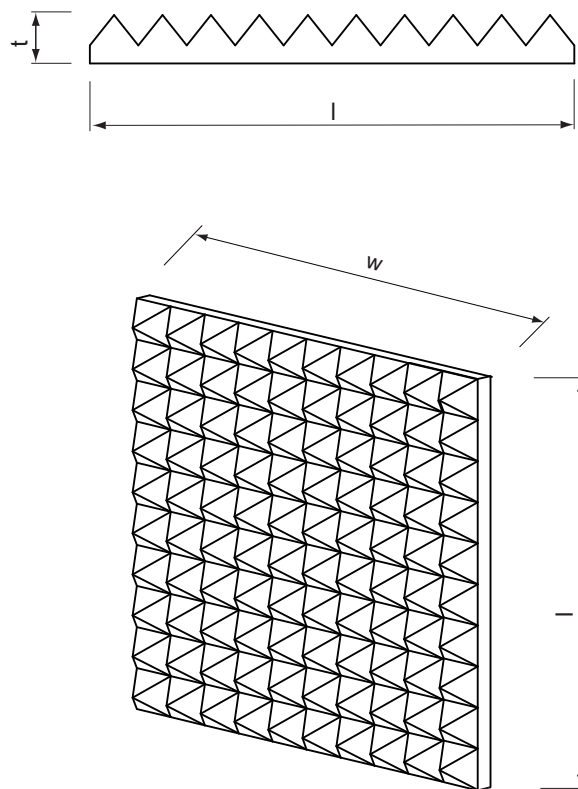

Dimensions / Kích thước

Description / Mô tả

Our Remak® Pyramid Foam sheets reduce echo and reverberation to improve speech intelligibility while providing a unique architectural appearance. The unique pyramid geometry provides exceptional acoustical performance and sparks immediate visual.

Tấm mút kim tự tháp Remak® là sản phẩm tiêu âm giúp xử lý âm thanh để giảm tiếng ồn và tiếng vang vọng. Với thiết kế dạng hình chóp tam giác. Sử dụng tấm mút tiêu âm này giúp cải thiện chất âm, tăng độ sạch, độ trong của âm thanh trong các phòng thu âm, phòng giải trí gia đình v.v..

Advantages / Ưu điểm

- Small storage and transport volume.
  Kích thước nhỏ gọn, dễ vận chuyển
- No toxic gases are emitted in case of fire.
  Không phát ra khí độc trong trường hợp hỏa hoạn
- Tested on fire resistance
  Đã thử nghiệm khả năng chống cháy

Technical data / Thông số kỹ thuật

Size:	500 x 500mm
Kích thước:	500 x 500mm
Thickness:	50mm; 75mm*; 100mm*
Chiều dày:	50mm; 75mm*; 100mm*
Material:	Open-cell melamine based foam
Chất liệu:	Foam mút lỗ rỗng hở
Colors:	Purple, Black Grey, Blue, red, yellow
Màu sắc:	Tím, Xám đen, Xanh, đỏ, vàng
Fire rating:	Class 1 or A per ASTM E 84
Chống cháy:	Chống cháy lan Class 1

Sound absorption / Hệ số tiêu âm

Color	Thickness	125 Hz	250 Hz	500 Hz	1000 Hz	2000 Hz	4000 Hz	NRC
(fire resitant) Blue Grey	50mm	0.05	0.19	0.66	0.90	1.01	1.08	0.70
	75mm	0.12	0.37	0.90	1.05	1.12	1.16	0.85
	100mm	0.24	0.50	1.06	1.15	1.21	1.19	1.00
Red Yellow black Purple	50mm	0.08	0.22	0.68	0.88	1.00	1.05	0.70
	75mm	0.15	0.36	0.91	1.05	1.12	1.15	0.85
	100mm	0.24	0.52	1.07	1.19	1.22	1.20	1.00