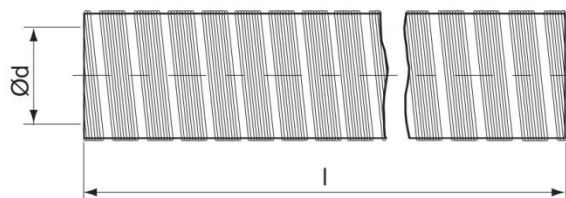

Semiflexible duct

Ống nhôm nhún

SFD1

Dimensions / Kích thước

Description / Mô tả

Single-layer duct wall / Ống nhôm nhún 1 lớp.

Advantages / Ưu điểm

Small storage and transport volume.
Kích thước nhỏ gọn, dễ vận chuyển

No toxic gases are emitted in case of fire.
Không phát ra khí độc trong trường hợp hỏa hoạn

Tested on fire resistance
Đã thử nghiệm khả năng chống cháy

Technical data / Thông số kỹ thuật

Duct material	Aluminium
Chất liệu ống	Nhôm nguyên chất
Minimum bending radius.....	1×d
Bán kính uốn tối thiểu	1×d
Maximum temperature	+200 °C
Nhiệt độ làm việc tối đa	+200 °C
Fire resistance	Not flammable in accordance with DIN 4102 class A1
Tiêu chuẩn chống cháy	Không cháy phù hợp với tiêu chuẩn DIN 4102 class A1
Standard length.....	3 m or request
Chiều dài tiêu chuẩn	3 m hoặc theo yêu cầu

Ordering example / Đặt hàng mẫu

	SFD1	100	3000	A
Product / Mã sản phẩm				
Dimension / Đường kính Ød				
Length / Chiều dài l				
Material / Chất liệu				

Ød nom	O πd m	A πd ² /4 m ²	l mm	Thickness Chiều dày mm
80	0,251	0,005	3000	0,80
100	0,314	0,008	3000	0,80
125	0,393	0,012	3000	0,80
150	0,471	0,018	3000	1,00
200	0,628	0,031	3000	1,00
250	0,785	0,049	3000	1,00
300	0,942	0,071	3000	1,20
350	1,12	0,099	3000	1,20
400	1,26	0,126	3000	1,20